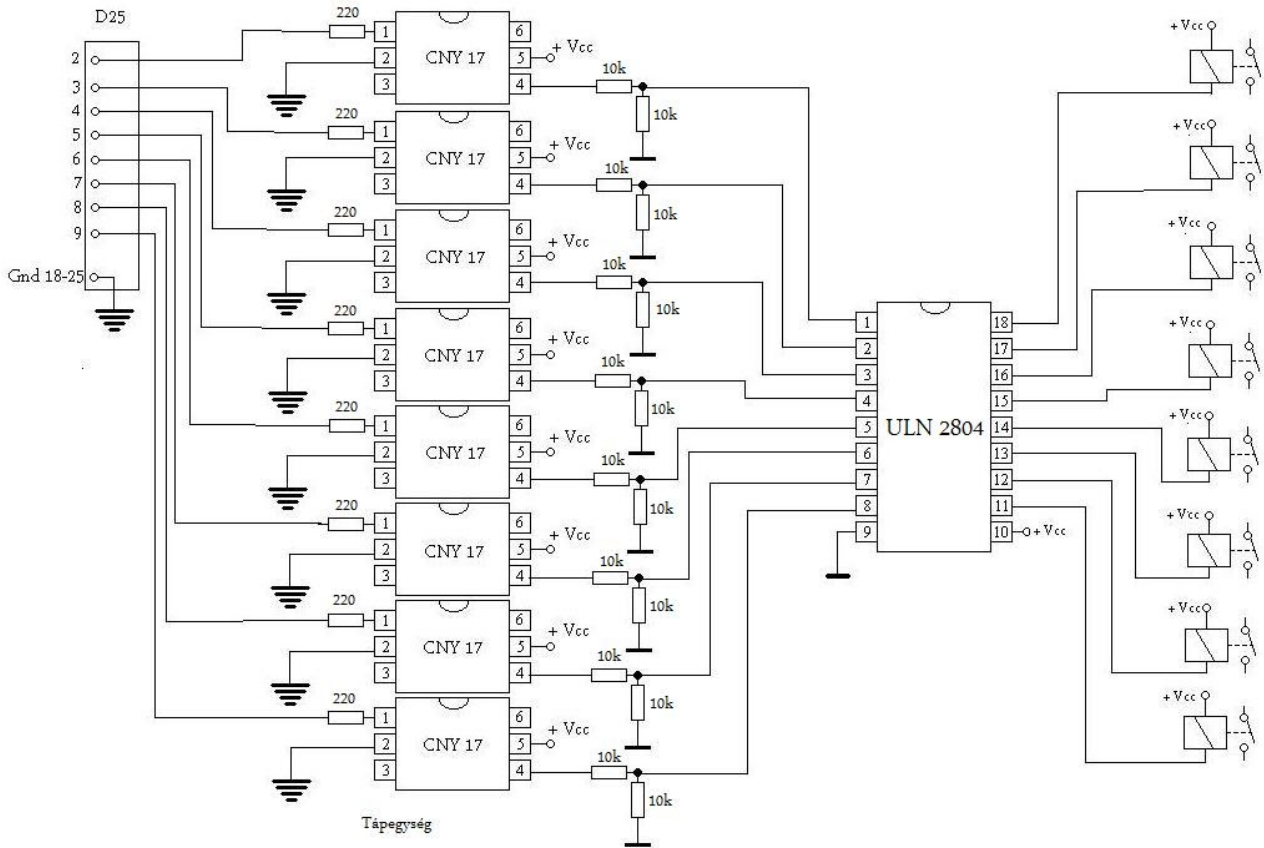

8 Ch Relékártya LPT port vezérléssel

Az eredeti kártya méret 185x105 mm.