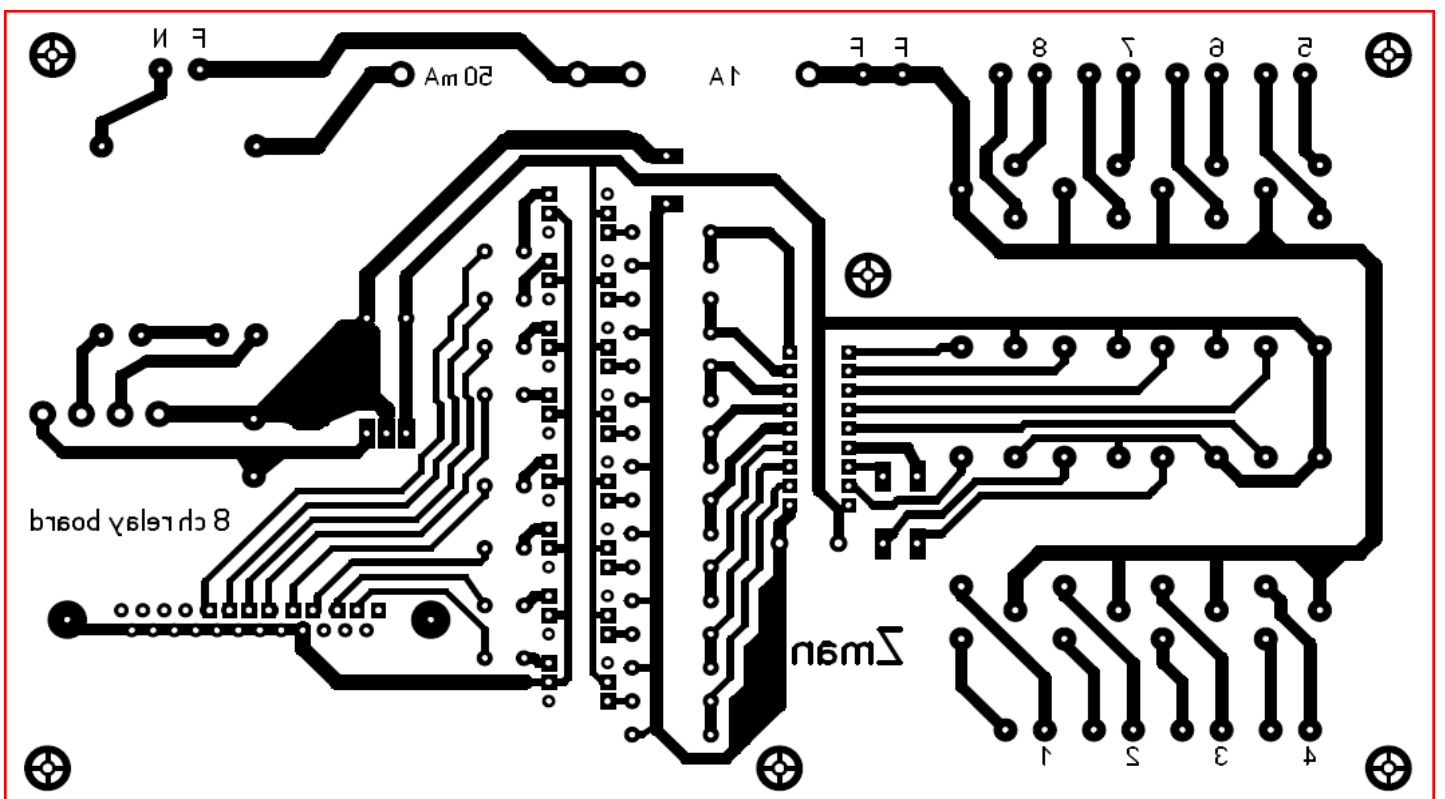

8 Ch Relékártya LPT port vezérléssel

Az eredeti kártya méret 185x105 mm.